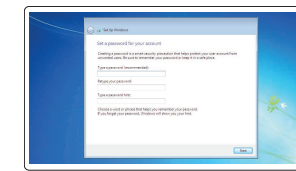

Windows 7

Set up password for Windows

Postavite zaporku za Windows
Jelszó beállítása Windows-hoz
Установите пароль для Windows
Podesite lozinku za Windows