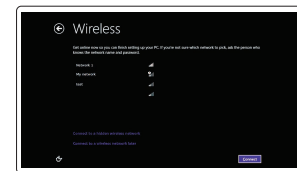

Connect to your network

Spojite se na vašu mrežu
Kapcsolódjon a hálózathoz

Подключитесь к сети
Povežite sa svojom mrežom

NOTE: If you are connecting to a secured wireless network, enter the password for the wireless network access when prompted.

NAPOMENA: Ako se povezujete na sigurnu bežičnu mrežu, upišite zaporku za pristup bežičnoj mreži kad se to zatraži.

MEGJEGYZÉS: Ha biztonságos vezeték nélküli hálózatra csatlakozik, írja be a vezeték nélküli hálózat belépési jelszavát, amikor erre felszólítást kap.

ПРИМЕЧАНИЕ: В случае подключения к защищенной беспроводной сети при появлении подсказки введите пароль для доступа к беспроводной сети.

NAPOMENA: Ako se povezivanje vrši na zaštićenu bežičnu mrežu, unesite lozinku za pristup bežičnoj mreži kada se to od vas zatraži.